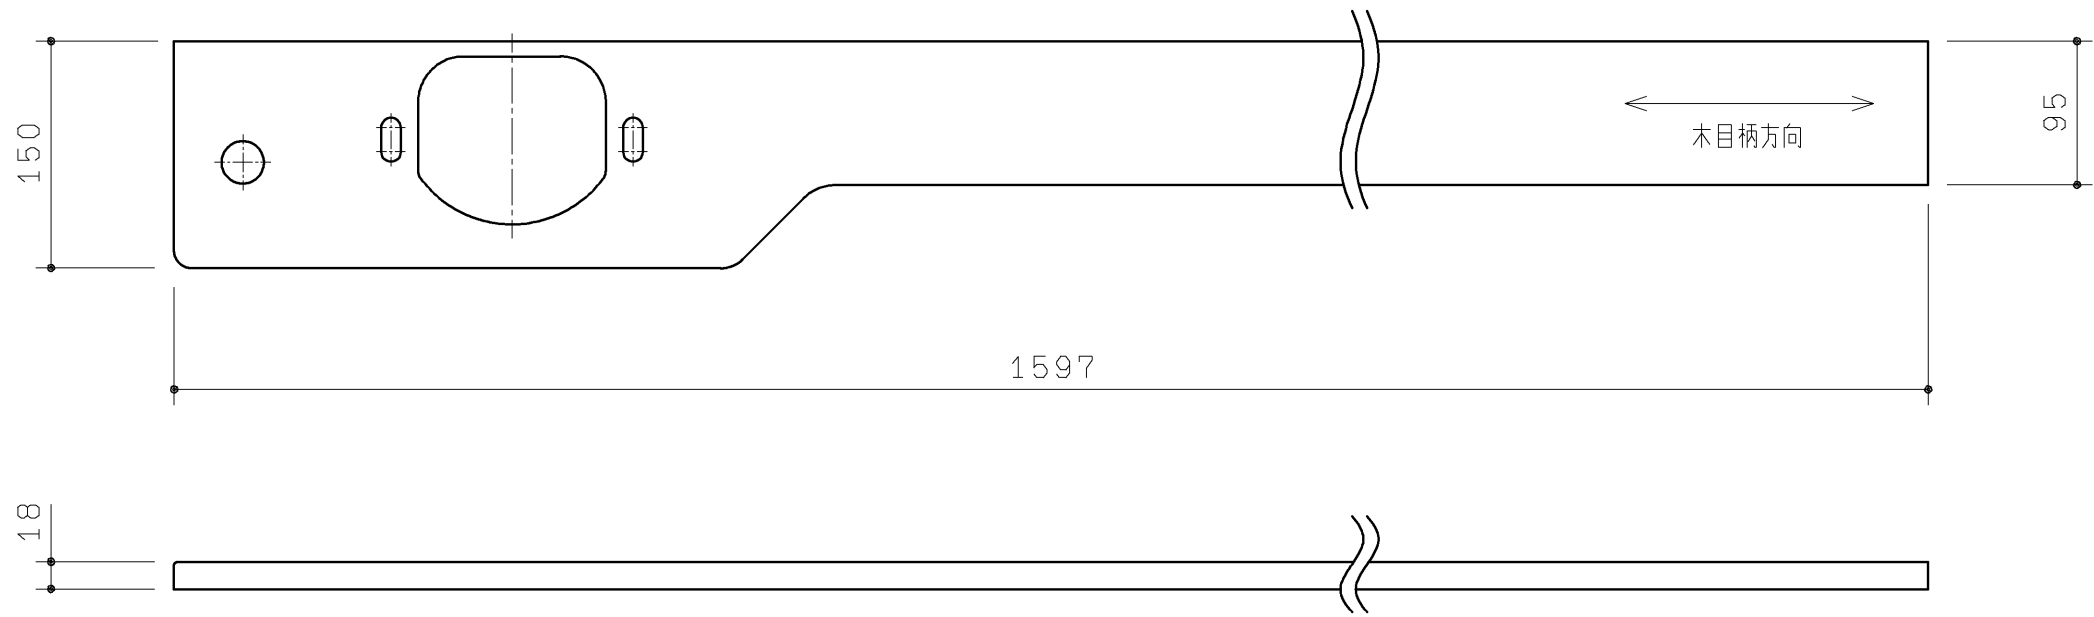

品番	表面色
UGKR03CL#NW1	ホワイト
UGKR03CL#EL	ライトウッドN
UGKR03CL#MW	ダークブラウン
UGKR03CL#EW	ホワイトウッド
UGKR03CL#EM	ミディアムウッドN

材質：木質+シート貼り

<b>TOTO</b>		第三角法	単位 mm	名称
製図 正	検図 由井	日付 20.04.10	尺度 1:5	カウンター
備考			図面数 1/1	品番 UGKR03CL#